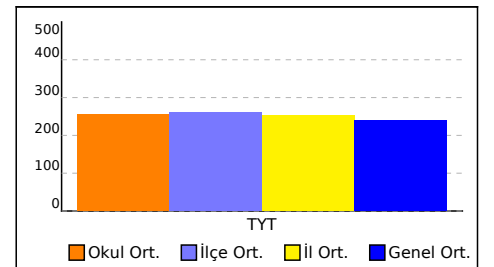

PUAN ORT. GÖRE KIYAS