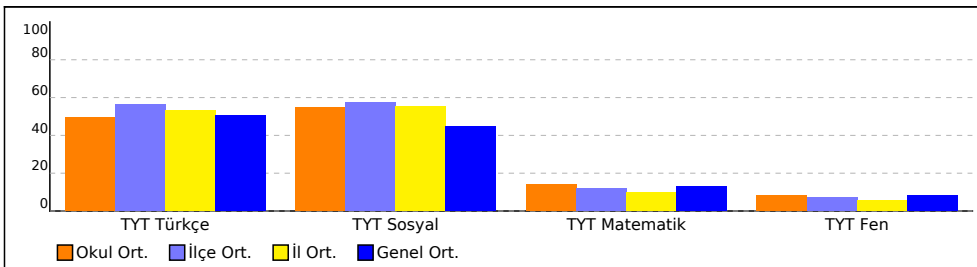

TESTLERİ NET ORTALAMALARINA GÖRE KIYASLAMA