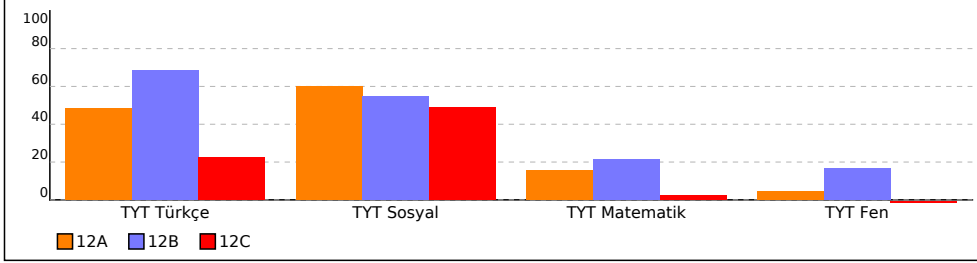

TESTLERİ NET ORTALAMALARINA GÖRE KIYASLAMA

PUAN ORT. GÖRE KIYAS

OKUL TEST BAZLI NET LİSTESİ (Puan-1 sıralı)

İL		İLÇE		OKUL						SINAV ADI						KATILIMLAR								
																Okul	İlçe	İl	Genel					
TRABZON		DÜZKÖY		ÇAYIRBAĞI ÇOK PROGRAMLI ANADOLU LİSESİ						TYT GÜÇLENDİREN KURUMSAL DENEME-2						37	77	114	20844					
Sıra	Ö.No	İsim	Sınıf	TYT Türkçe			TYT Sosyal			TYT Matematik			TYT Fen			Toplam			TYT					
				D	Y	N	D	Y	N	D	Y	N	D	Y	N	D	Y	N	Puan	Sn	Okul	İlçe	İl	Genel
Genel Ortalama				22,8	10,4	20,19	10,1	4,6	8,97	6,4	4,7	5,20	2,5	3,4	1,59	41,7	23,1	35,95	239,690					
Okul Ortalaması				22,3	9,8	19,81	11,9	4,0	10,92	6,5	3,0	5,70	2,1	2,0	1,59	42,7	18,8	38,02	254,310					

NET ORTALAMASINA GÖRE ŞUBE KARŞILAŞTIRMA

PUANA GÖRE ŞUBE KIYAS